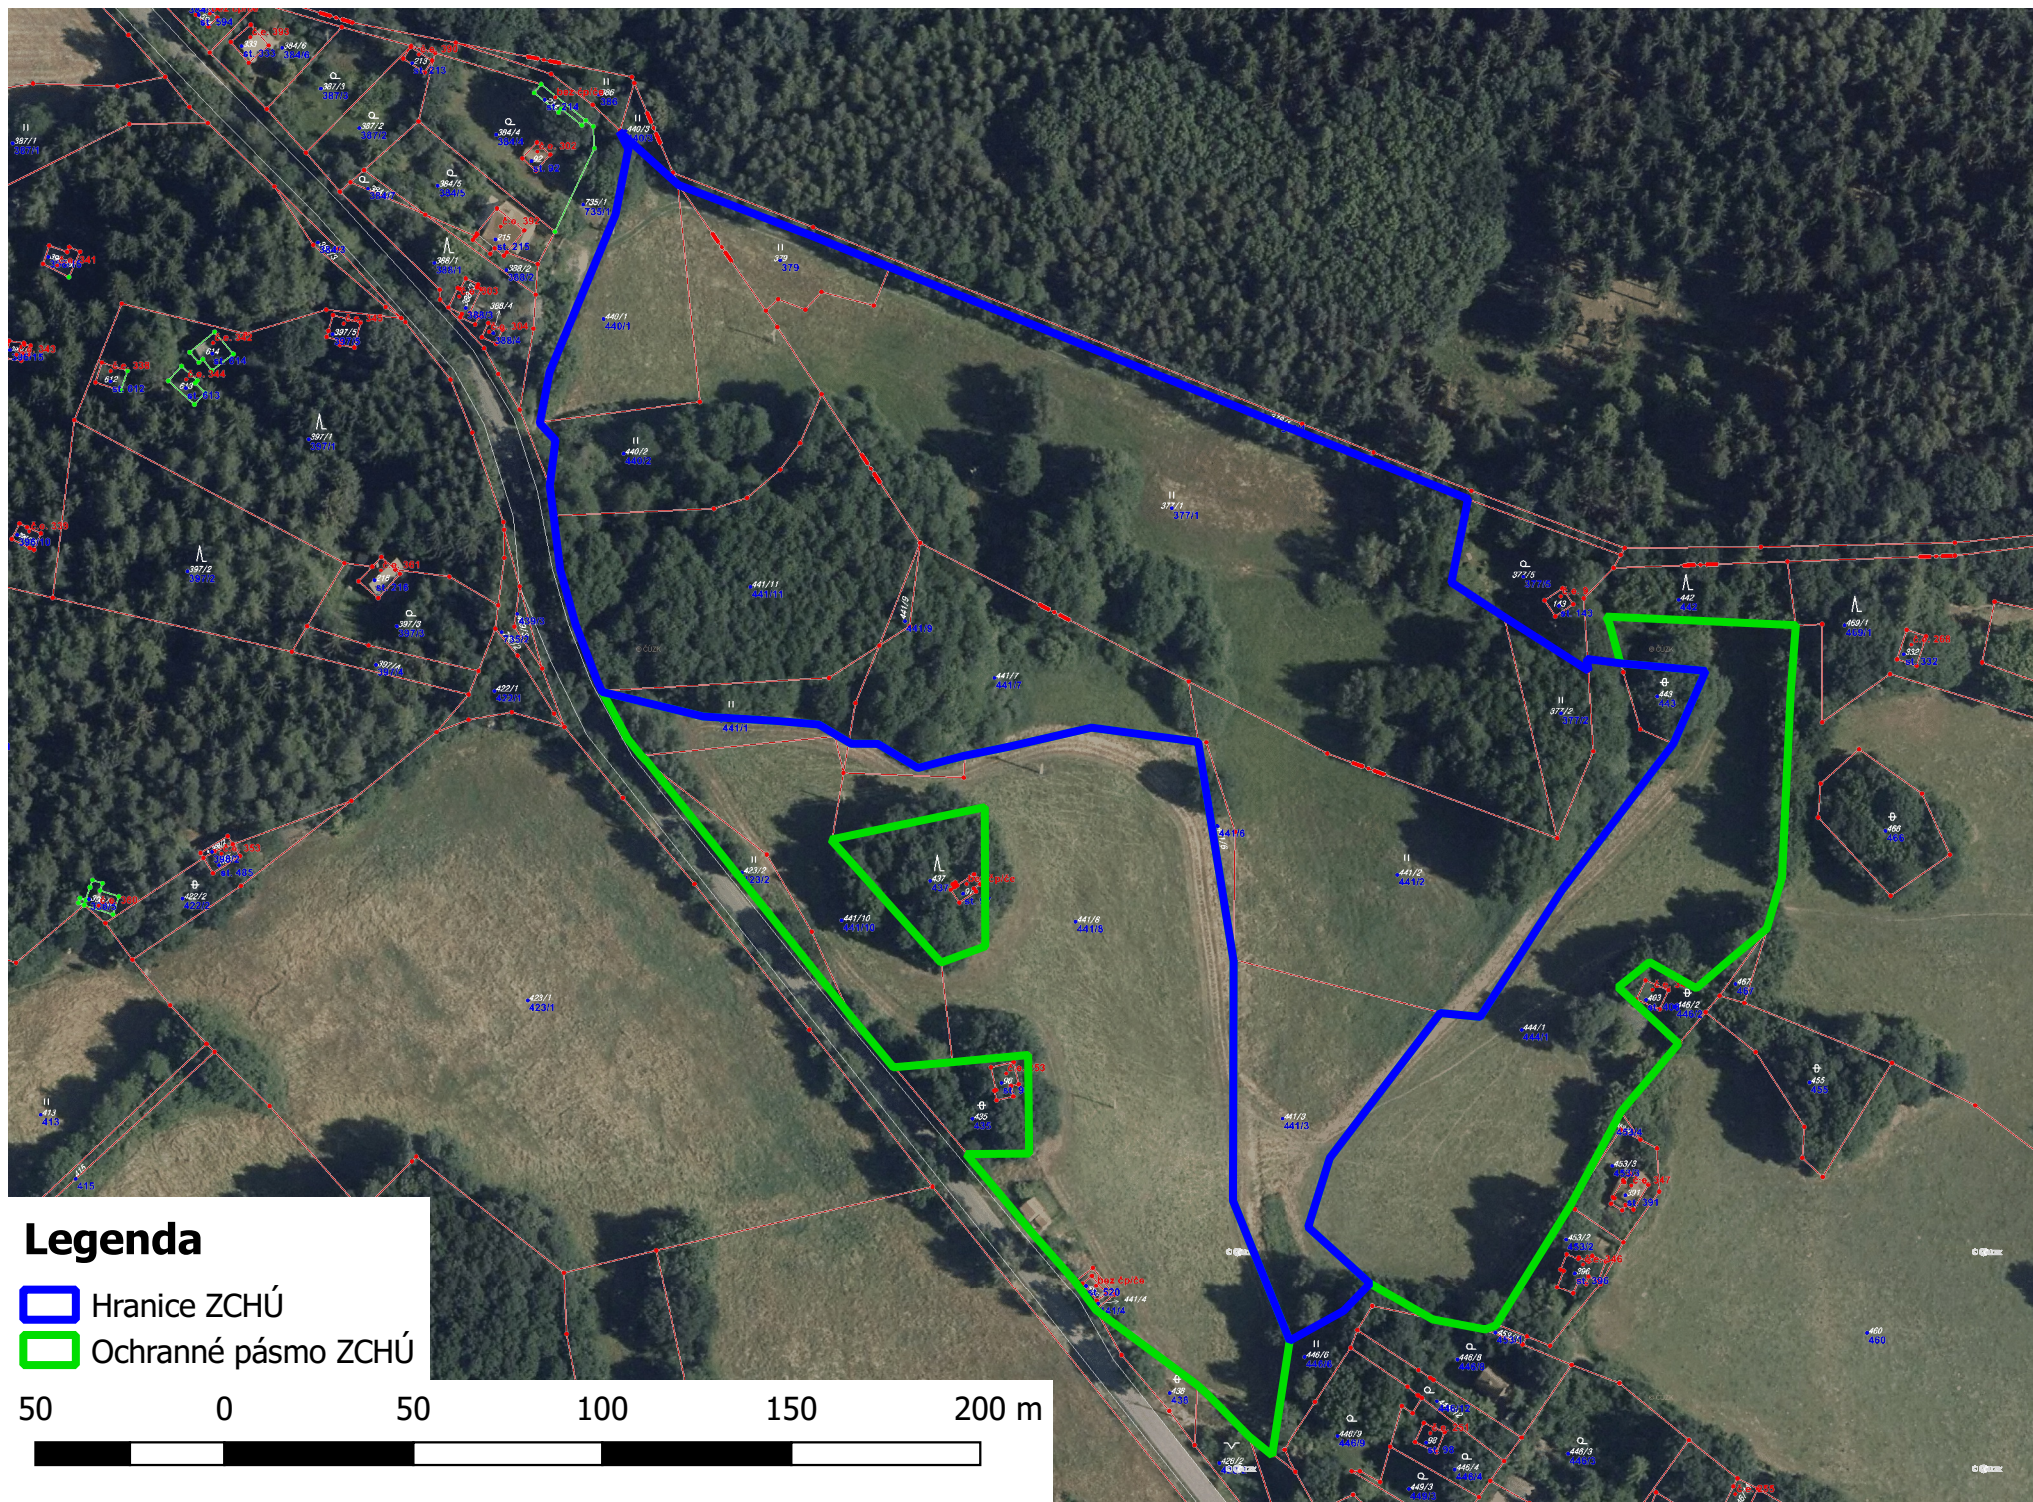

M2 Katastrální mapa se zákresem ZCHÚ a jeho ochranného pásma
1:2 000

Legenda

-  Hranice ZCHÚ
-  Ochranné pásmo ZCHÚ