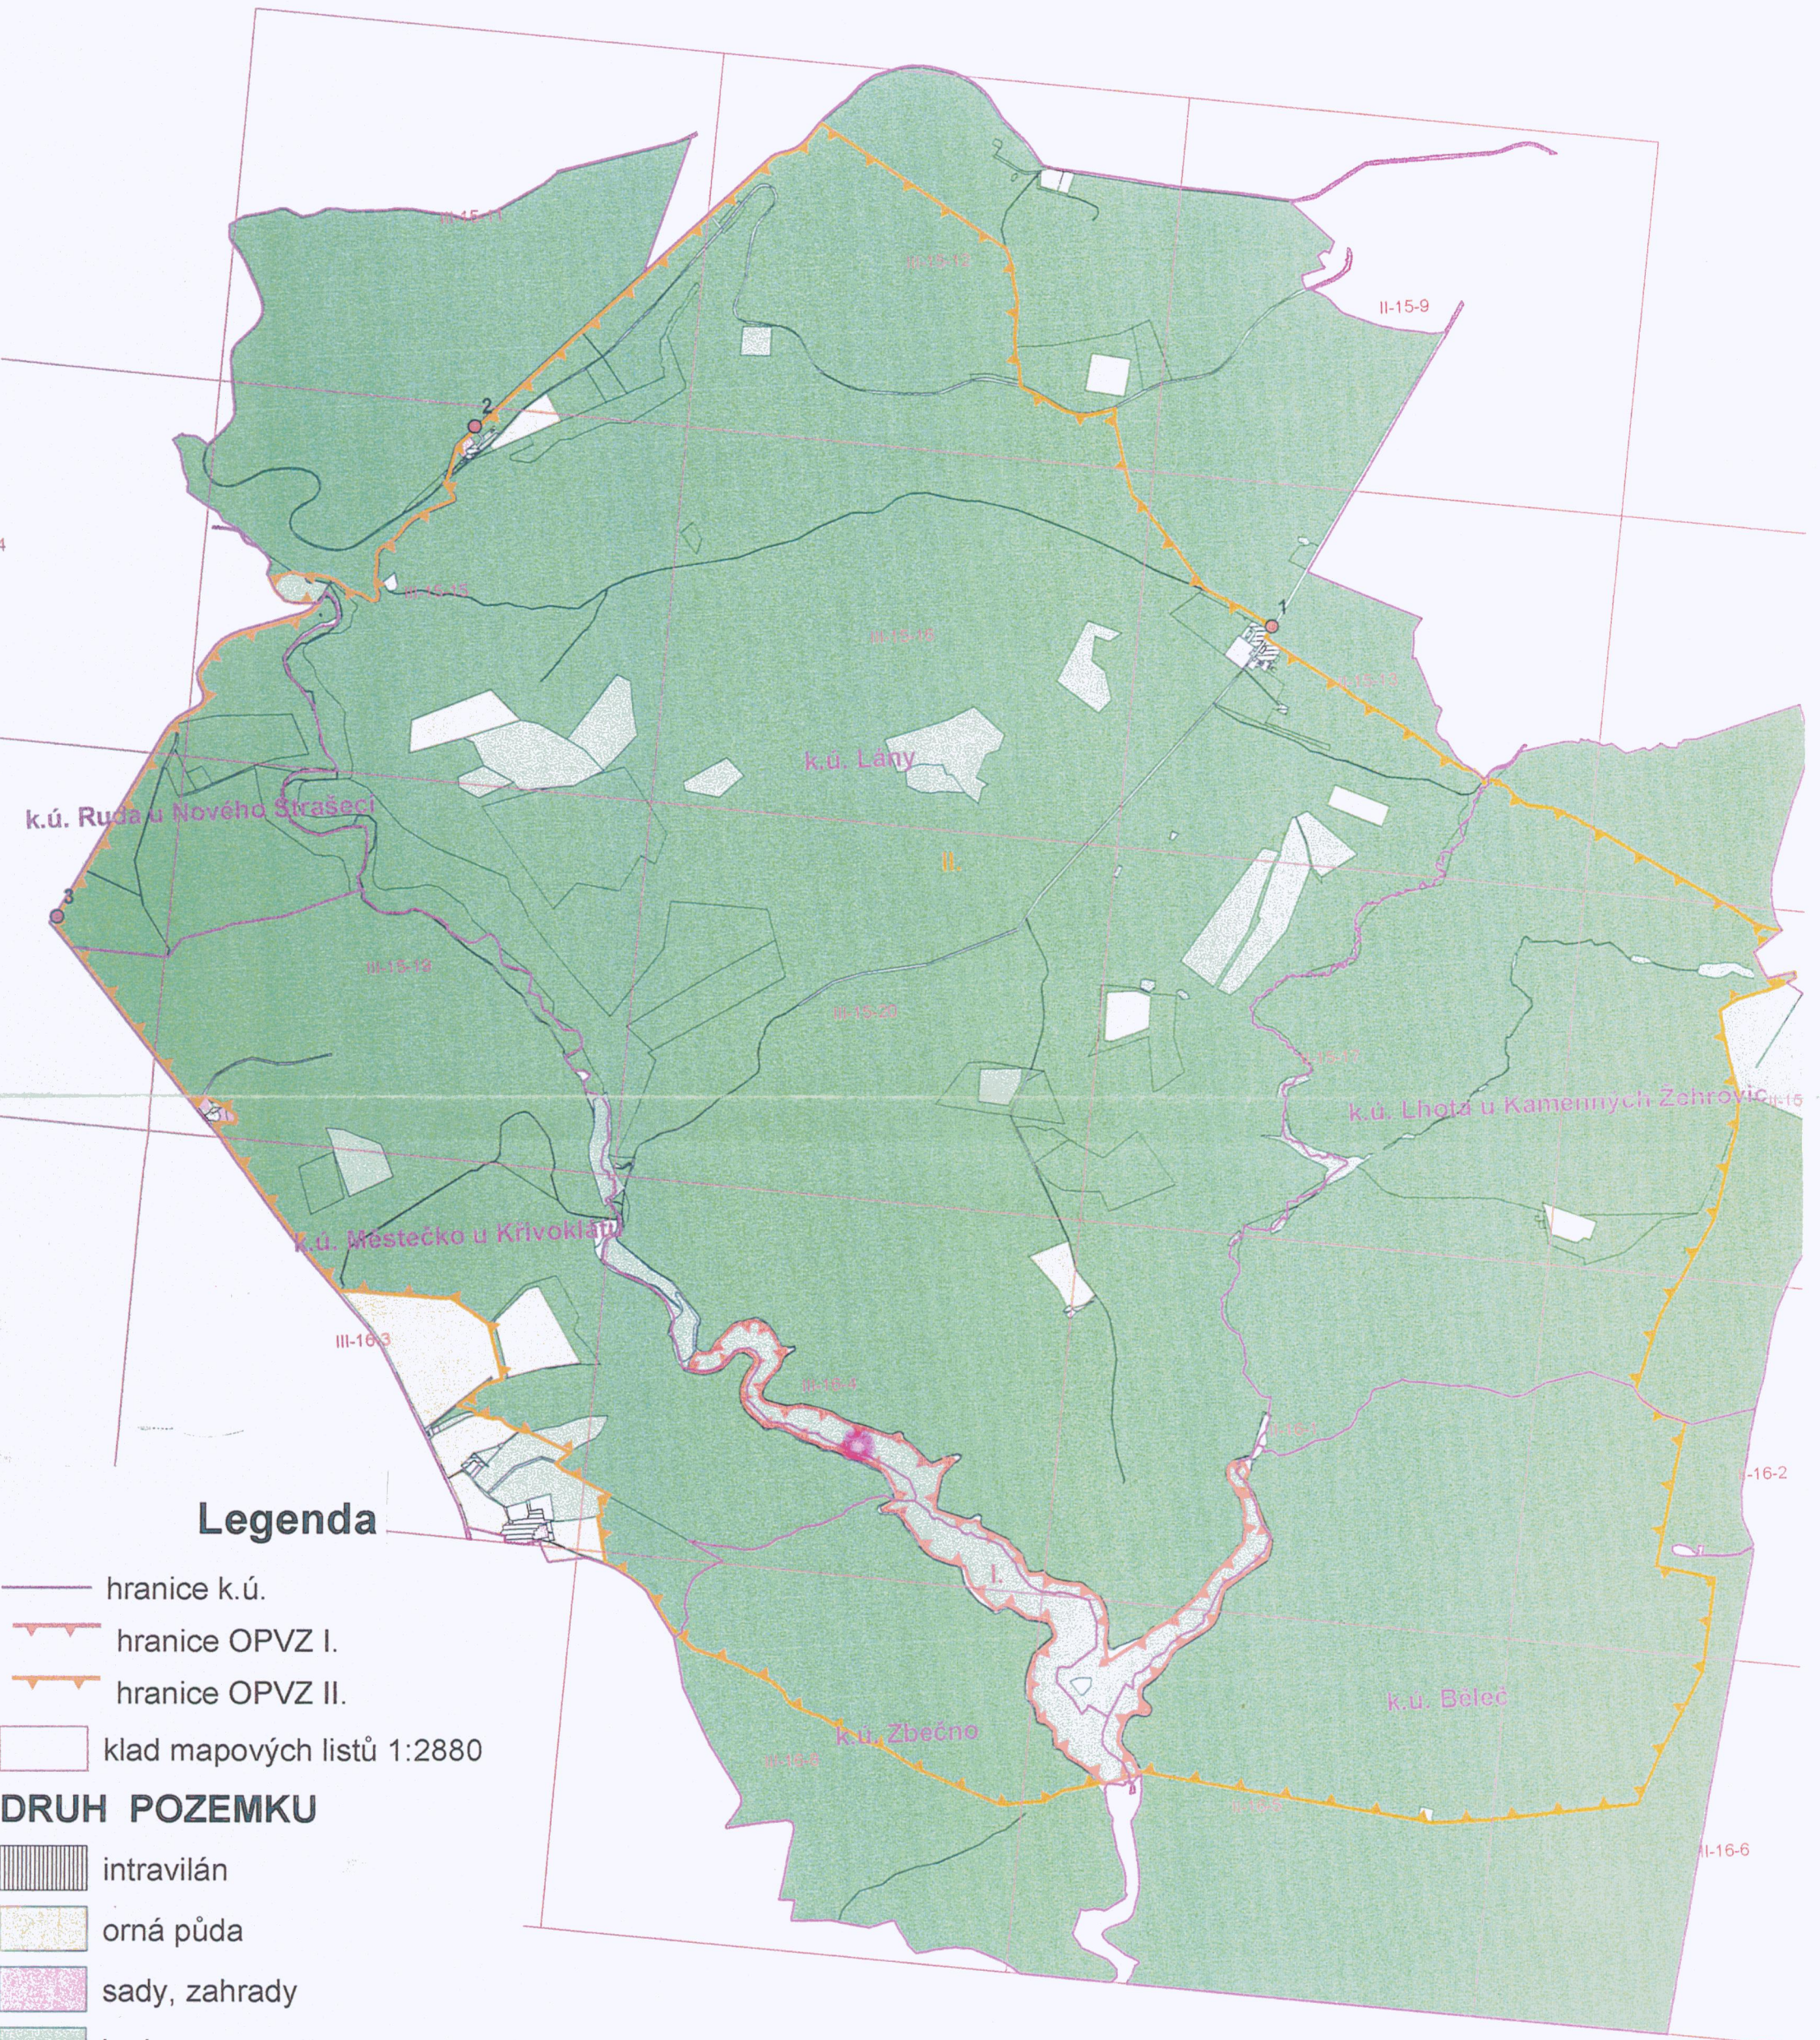

Přehledná situace 1 : 25 000

Legenda

- hranice k.ú.
- hranice OPVZ I.
- hranice OPVZ II.
- klad mapových listů 1:2880

DRUH POZEMKU

- ▨ intravilán
- orná půda
- ▨ sady, zahrady
- ▨ louky
- ▨ lesy
- ▨ vodní plochy
- ▨ zastavěné plochy mimo intravilán
- ostatní plochy
- dopravní značení