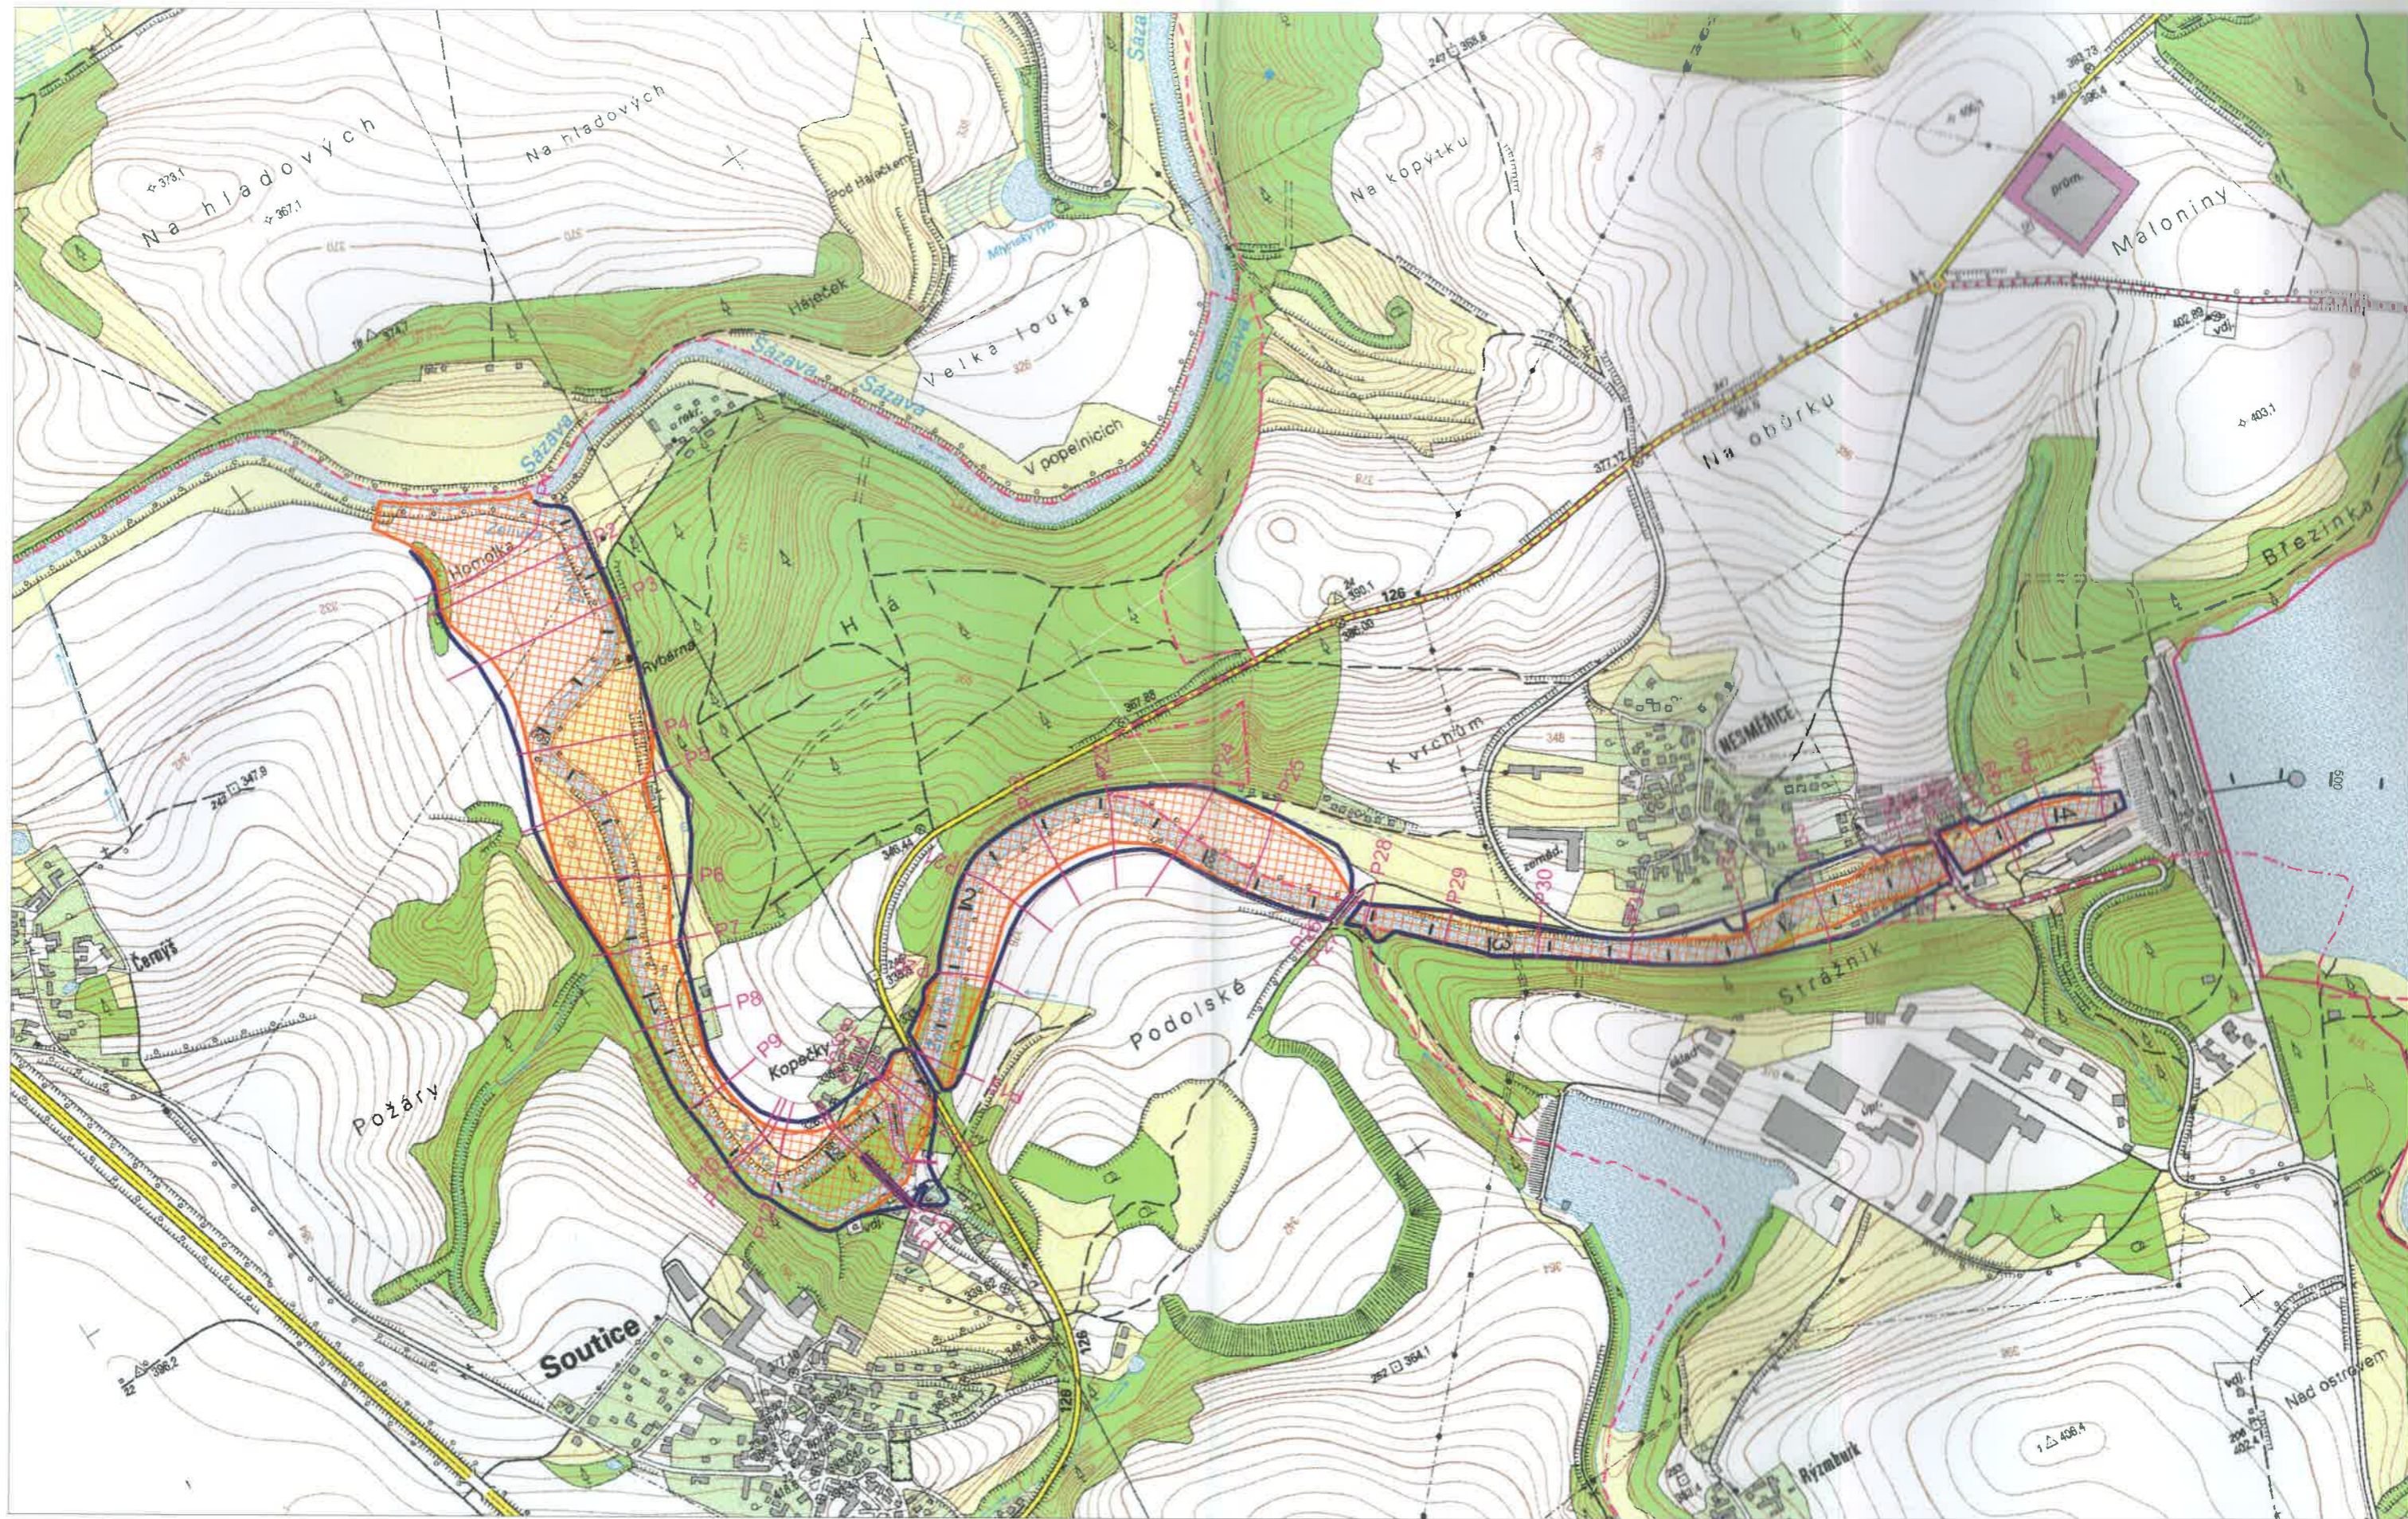

LEGENDA :

Q100

Q20

Q5

ZÁTOPA VD

PŘÍČNÝ PROFIL

STANIČENÍ TOKU

1 500 -

ZÁPLAVA Q5, Q20, Q100

List 1 ... ř.km 0,0 - 4,6

LEGENDA :

Q100

ZÁTOPA VD

AKTIVNÍ ZÓNA
ZÁPLAVOVÉHO ÚZEMÍ

PŘÍČNÝ PROFIL

— P31

STANIČENÍ TOKU

1 500 -

ZAP

AZZÚ

List 1 ... ř.km 0,0 - 4,6