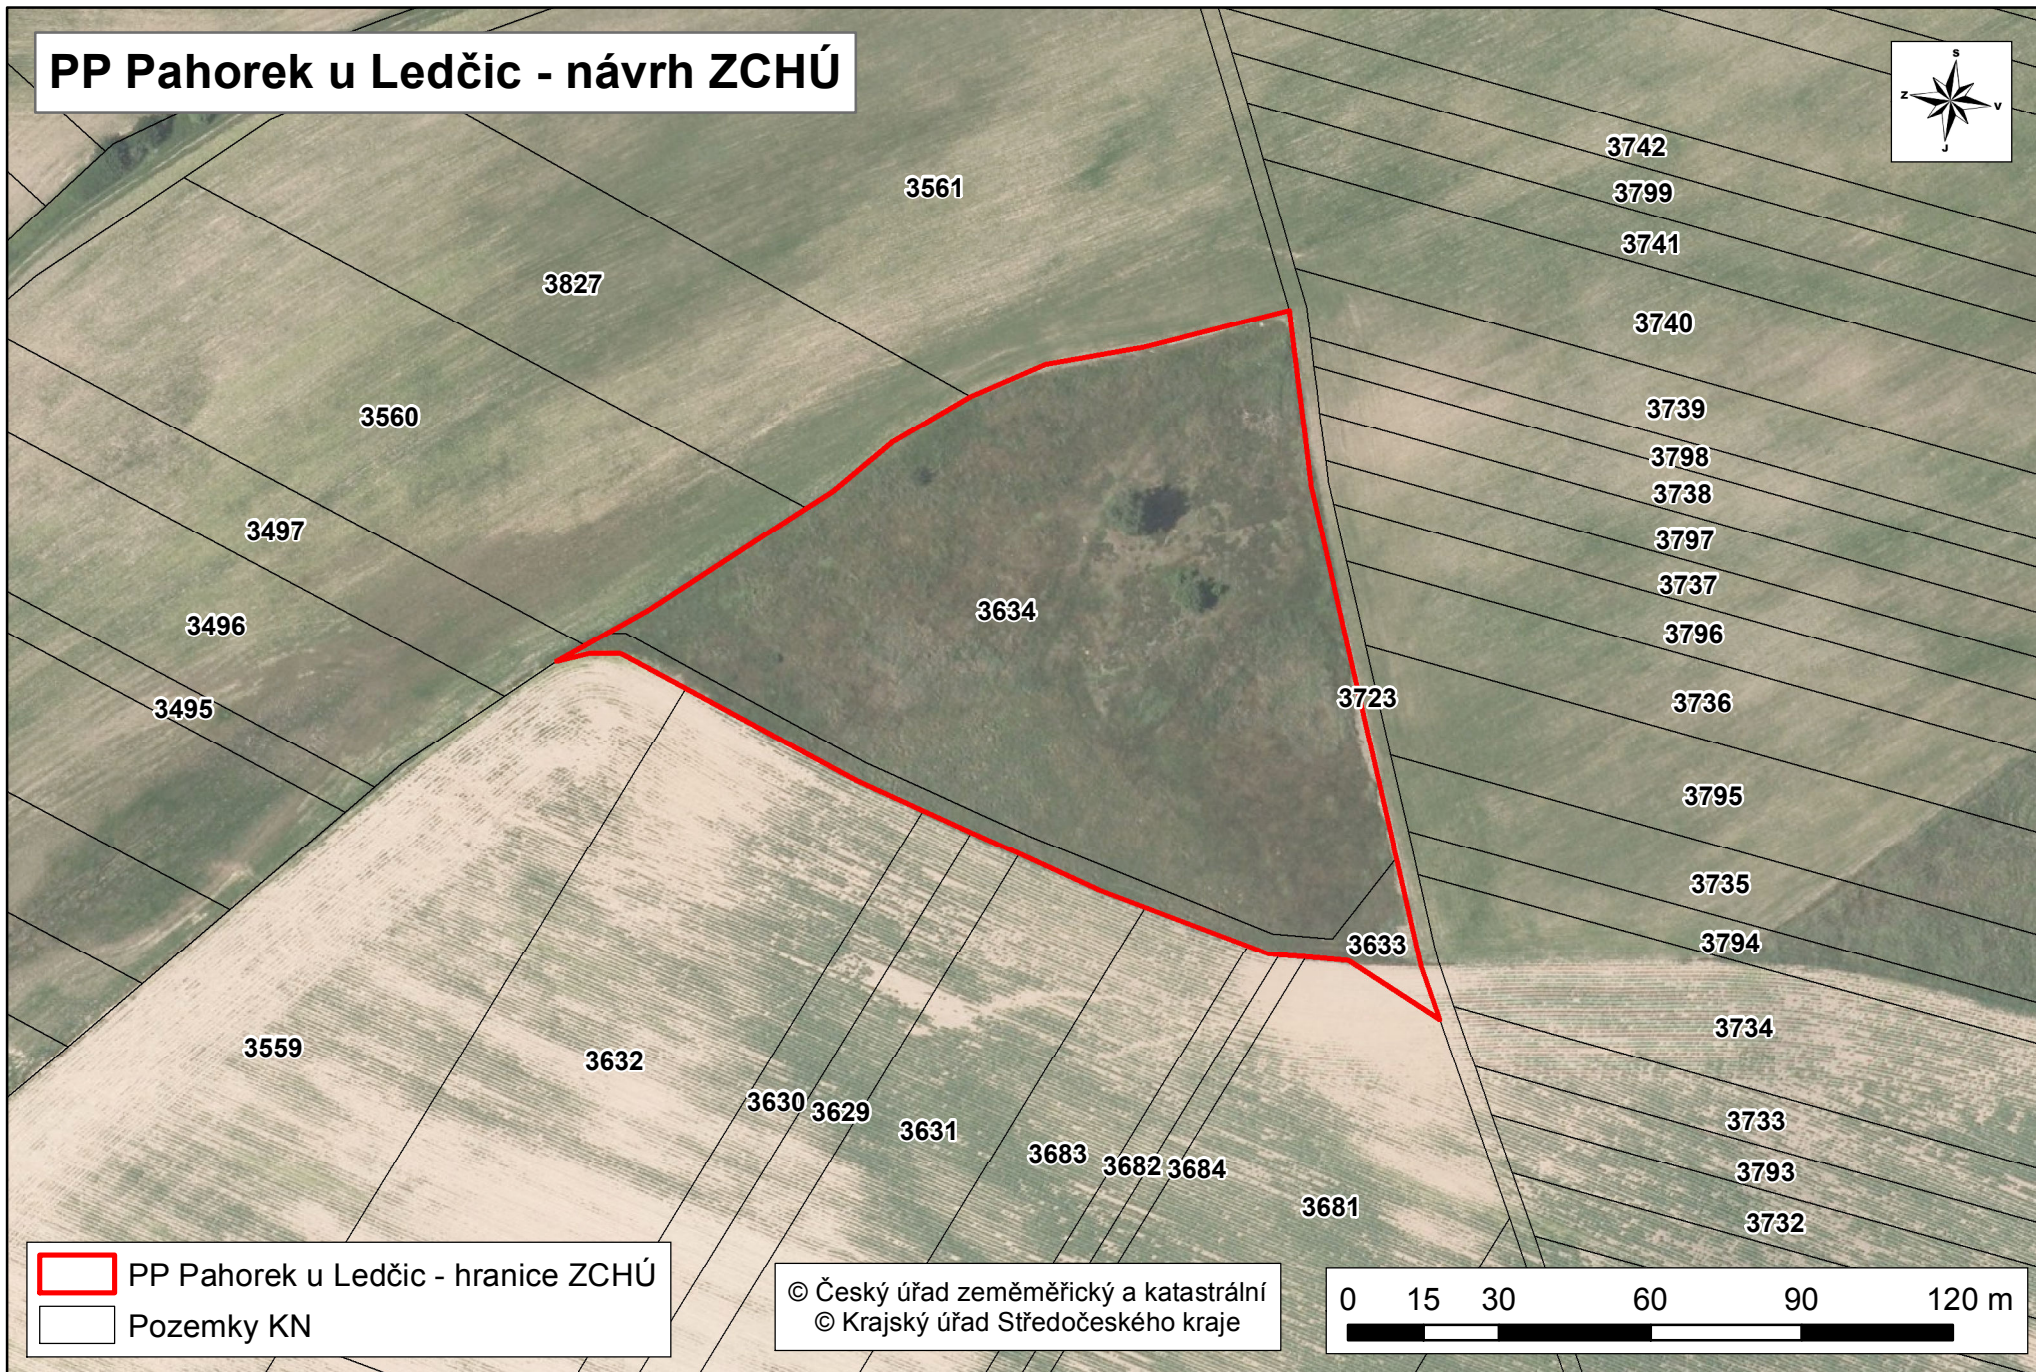

# PP Pahorek u Ledčic - návrh ZCHÚ

 PP Pahorek u Ledčic - hranice ZCHÚ  
 Pozemky KN

© Český úřad zeměměřický a katastrální  
© Krajský úřad Středočeského kraje